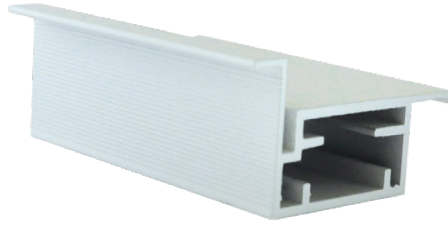

Варіанти кольорів

Хром матовий

Білий

Чорний

Завіса Otlav Invisacta IN300

Завіса з можливістю регулювання в 3-х напрямках.

Максимальна вага дверного полотна - 60 кг.

Матеріал корпусу - Zamak 5.

В комплекті 4 ковпачка.

Кольори: Хром матовий, Білий, Чорний.

Хром матовий

Білий