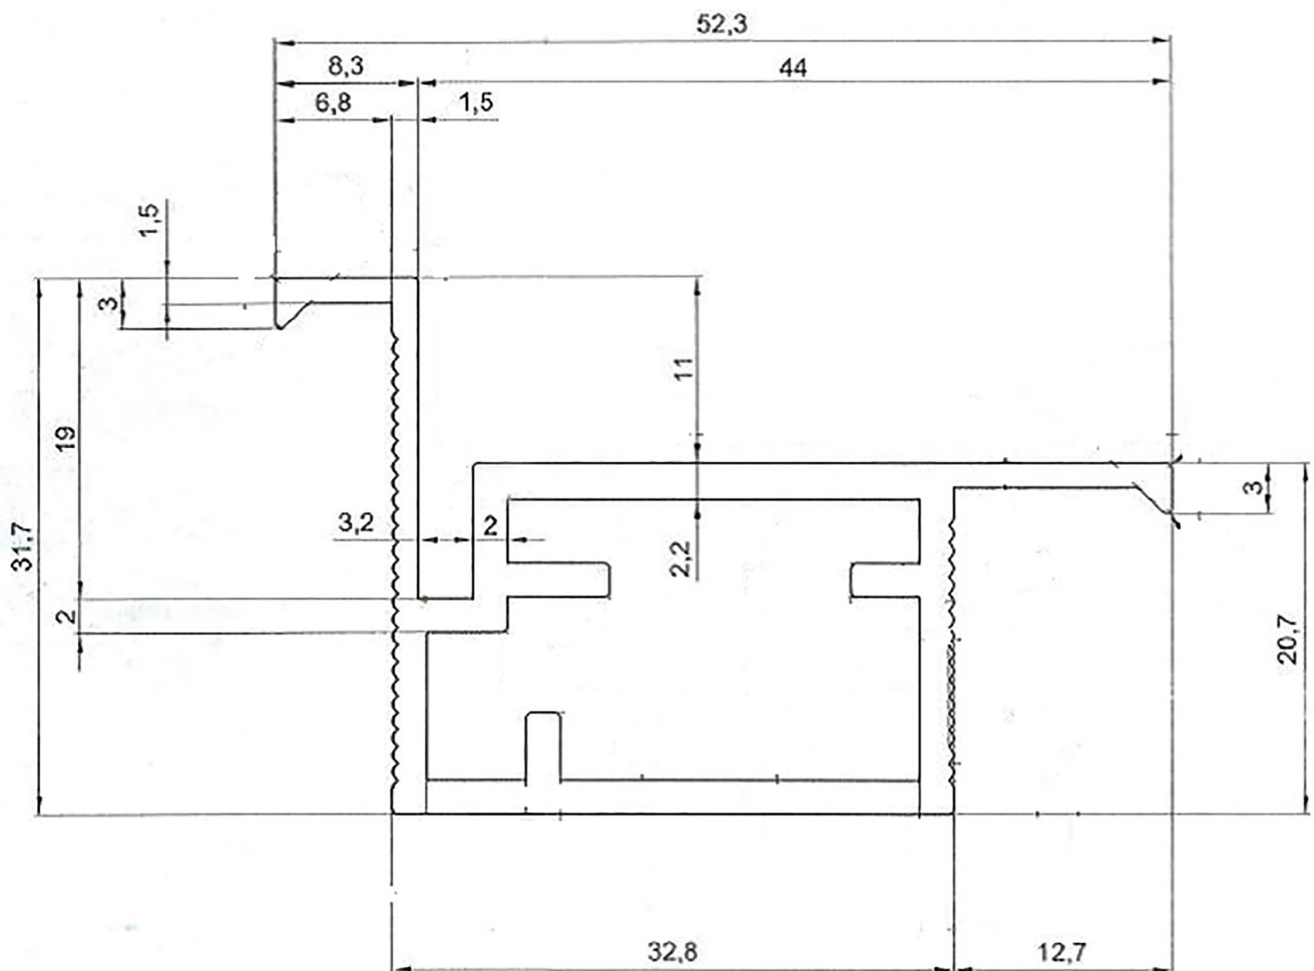

# Коробка під полотно 40/52 мм