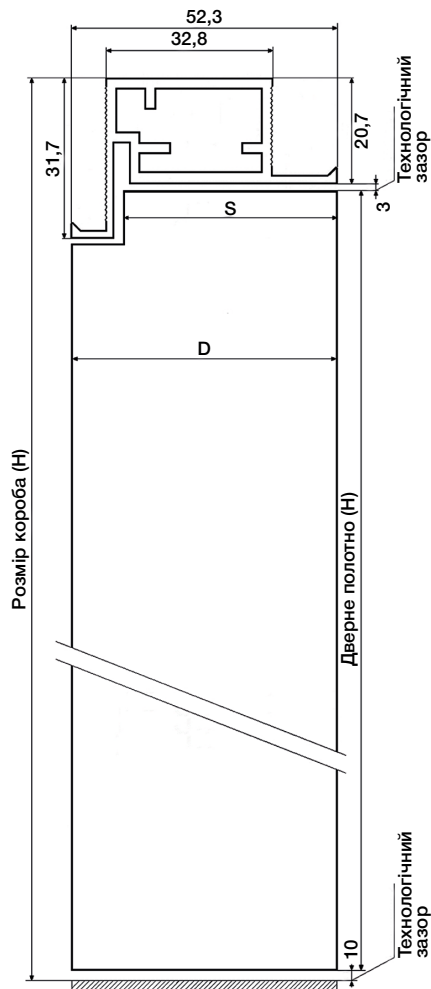

Внутрішнє відкривання

ПЕРЕВАГИ:

- Універсальна;
- Легко збирається;
- Жорстка конструкція без шурупів;
- Унікальний кутовий з'єднувач;
- Транспортується в розібраному стані;
- В місце завіс не потрапляє піна.