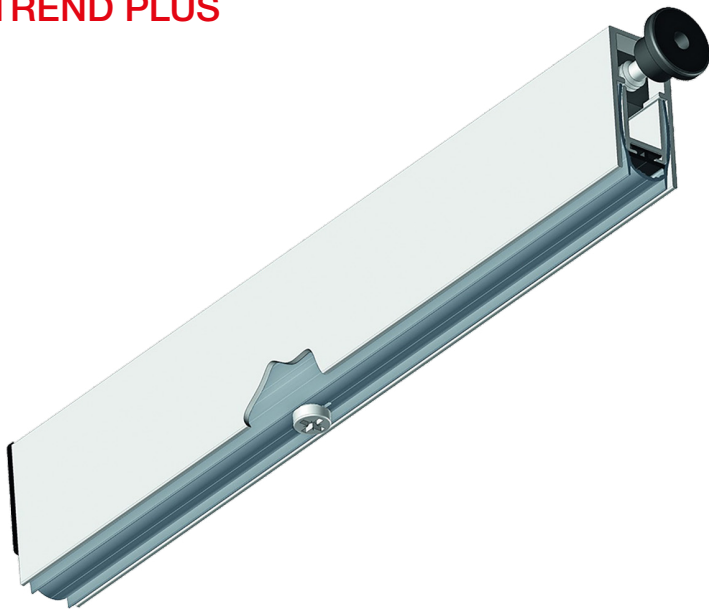

TREND PLUS

- Застосування: дерев'яні та броньовані двері;
- Довжина: 730 - 830 - 930 - 1030 мм (скорочення до 150 мм);
- Регулювання: Металева самонаправляюча кнопка із капроновим ковпаком;
- Шумозахисний ущільнювач із вогнетривкого термопласту;
- Поступове перехресне опускання (ущільнювач опускається спочатку зі сторони завіси, а потім зі сторони ручки);
- Хід 14 мм;
- Пружини із оцинкованої сталі; пластикові механічні деталі посилені скловолокном;
- Профілі із алюмінієвого сплаву;
- Гаранія 2 роки;
- Протестовані на 200 000 циклів відкривань/закривань.