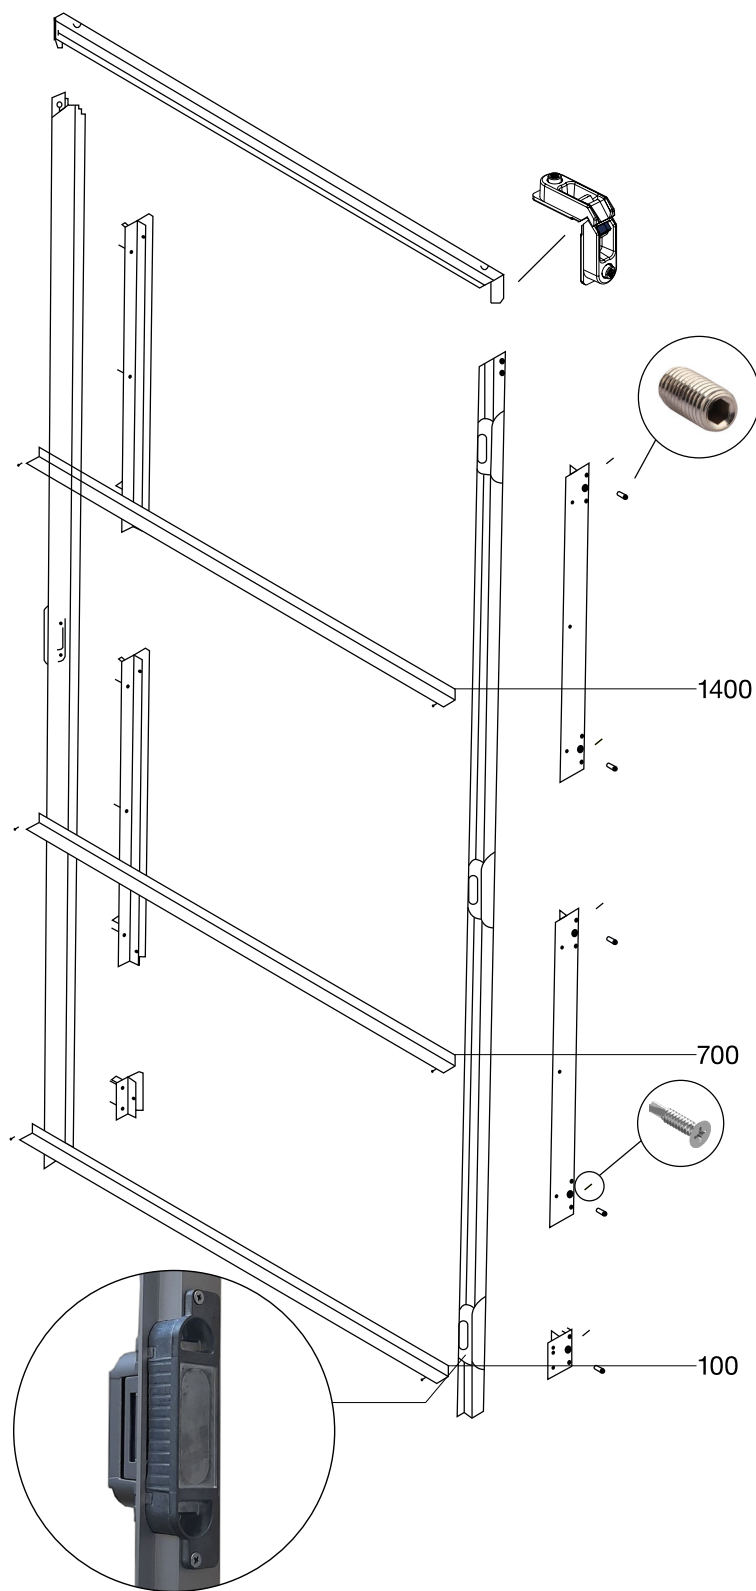

### TREND SEAL

- Застосування: дерев'яні, алюмінієві, броньовані та пластикові двері;
- Довжина: 530 - 730 - 830 - 930 - 1030 мм (скорочення до 200 мм);
- Регулювання: Металева самонаправляюча кнопка із капроновим ковпаком;
- Шумозахисний ущільнювач із вогнетривкого термопласту;
- Поступове перехресне опускання (ущільнювач опускається спочатку зі сторони завіси, а потім зі сторони ручки);
- Хід 14 мм;
- Пружини із оцинкованої сталі; пластикові механічні деталі посилені скловолокном;
- Профілі із алюмінієвого сплаву;
- Декоративна заглушка в комплекті;
- Гаранія 2 роки;
- Протестовані на 200 000 циклів відкривань/закривань.

Праве відкривання

Ліве відкривання

Запатентована система кріплення (патент №146286)

Монтаж прихованої коробки

MODUS  
м. Київ  
вул. Вишняківська 9Б  
тел.: (044) 492-91-91