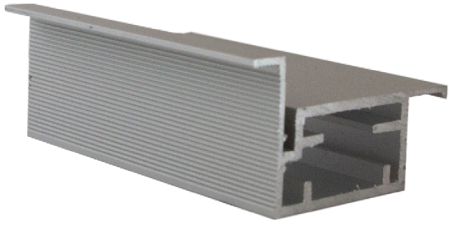

Варіанти кольорів

Хром матовий