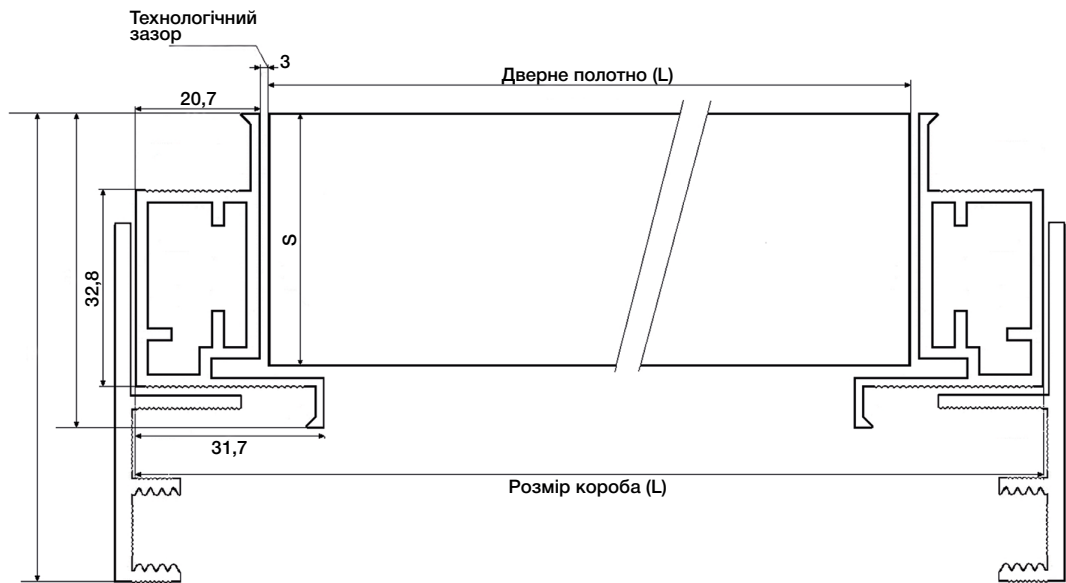

Коробка під полотно 40/52 мм

Зовнішнє відкривання

S	40
D	52