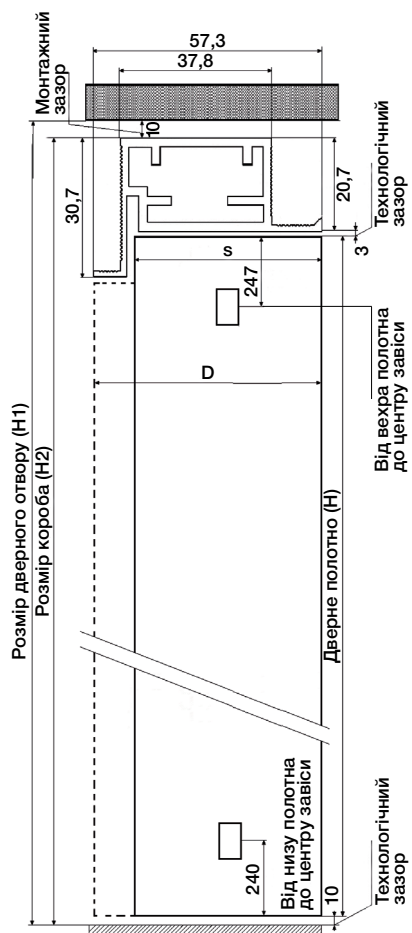

Зовнішнє відкривання