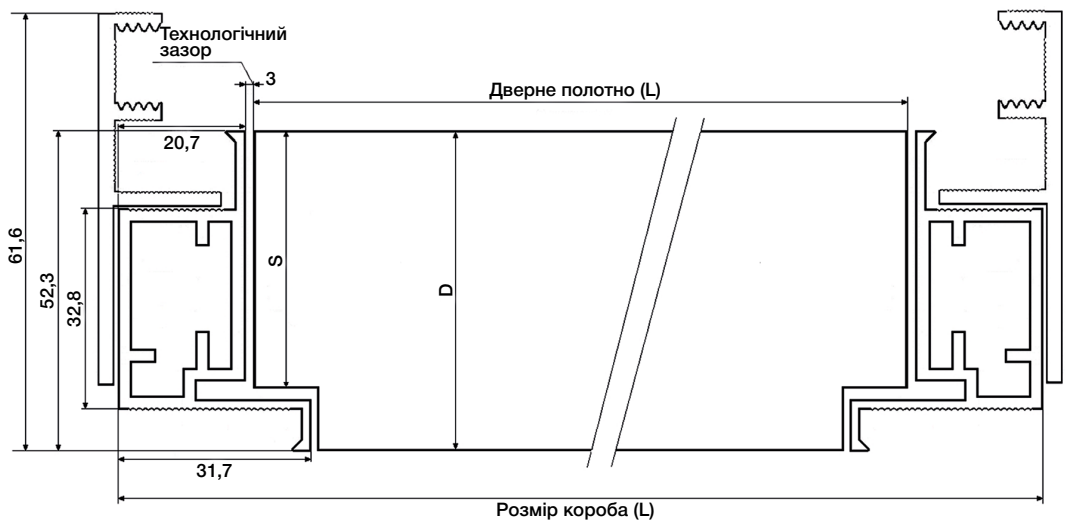

Внутрішнє відкривання

ПЕРЕВАГИ:

- Універсальна;
- Легко збирається;
- Жорстка конструкція без шурупів;
- Унікальний кутовий з'єднувач;
- Транспортується в розібраному стані;
- В місце завіс не потрапляє піна.