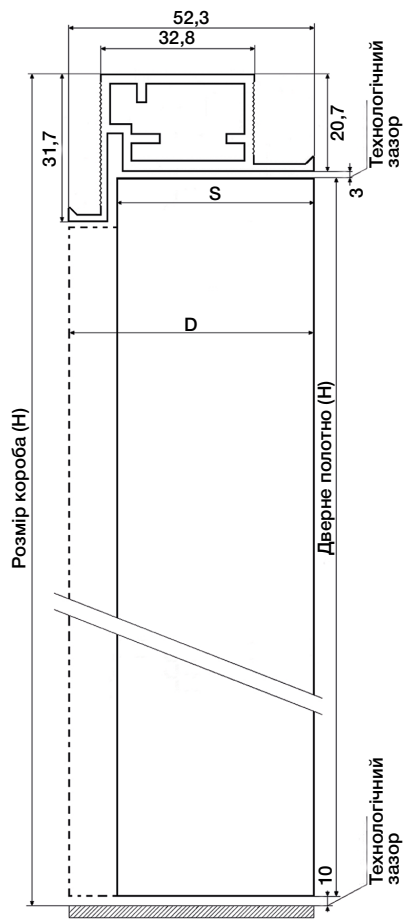

Коробка під полотно 40/52 мм

Зовнішнє відкривання

S	40
D	52