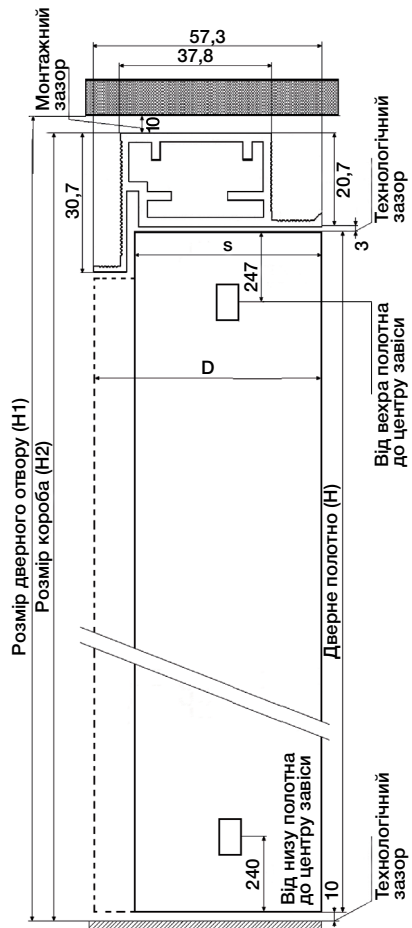

Внутрішнє відкривання