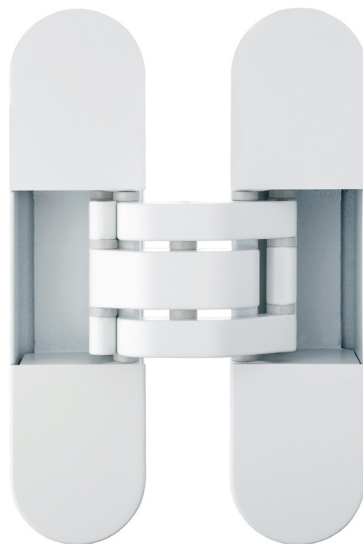

Варіанти кольорів

Хром матовий

Білий

Чорний

Завіса Otlav Invisacta IN300

Завіса з можливістю регулювання в 3-х напрямках.

Максимальна вага дверного полотна - 60 кг.

Матеріал корпусу - Zamak 5.

В комплекті 4 ковпачка.

Кольори: Хром матовий, Білий, Чорний.

Хром матовий

Білий